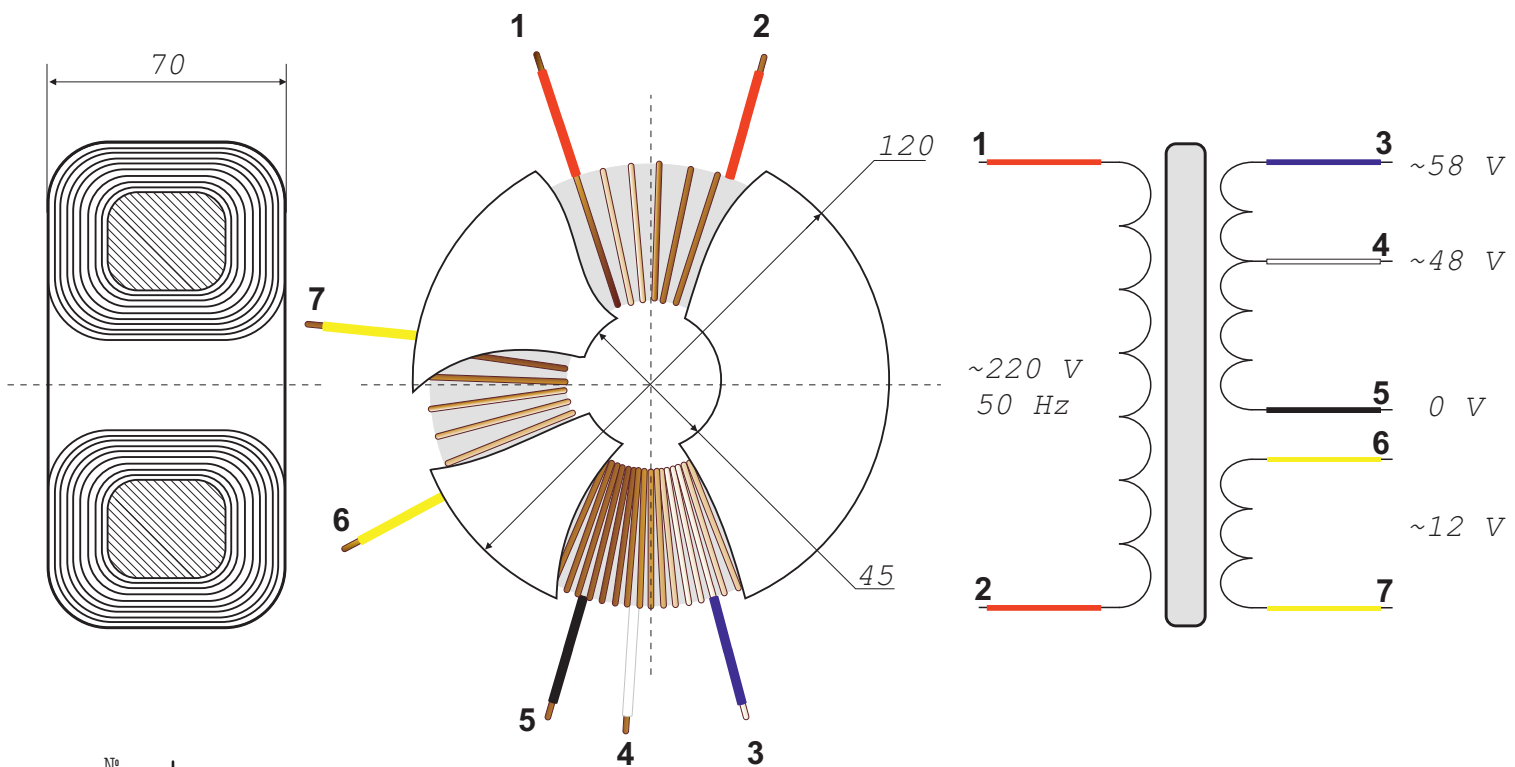

ТРАНСФОРМАТОР ТОРОИДАЛЬНЫЙ ВУ-R120-M24

Трансформатор тороидальный ВУ-R120-M24, 500 ВА, выход 12, 48, 58 В.

Технические характеристики

Входное напряжение	~220 В
Выходное напряжение	58 В, отвод на 48 и 10 В, 12В
Ток вторичных обмоток	10 А
Габаритные размеры	120*70 мм

№ контакта	описание
1	Красный Вход 220В.
2	Красный Вход 220В.
3	Синий выход 58В.
4	Белый выход 48В.
5	Черный выход 0В.
6	Желтый выход 12В.
7	Желтый выход 12В.