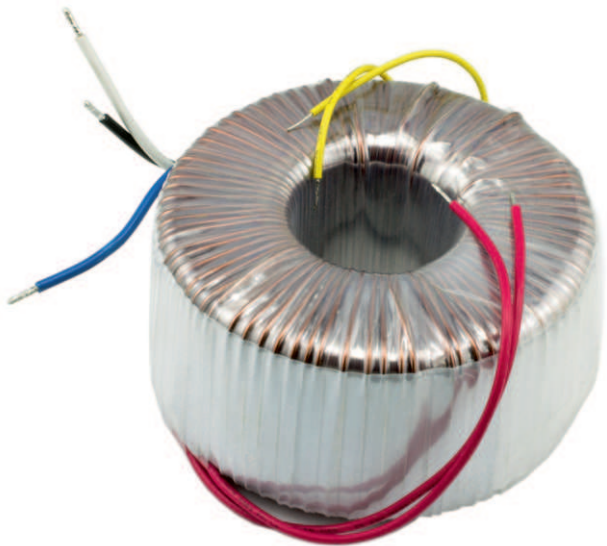

ТРАНСФОРМАТОР ТОРОИДАЛЬНЫЙ ВУ-R120-M24

Трансформатор тороидальный ВУ-R120-M24, 500 ВА, выход 12, 48, 58 В.

Технические характеристики

Входное напряжение	~220 В
Выходное напряжение	58 В, отвод на 48 и 10 В, 12В
Ток вторичных обмоток	10 А
Габаритные размеры	120*70 мм

№ контакта	описание
1	Красный Вход 220В.
2	Красный Вход 220В.
3	Синий выход 58В.
4	Белый выход 48В.
5	Черный выход 0В.
6	Желтый выход 12В.
7	Желтый выход 12В.